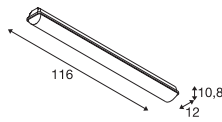

TERANG 200  
CW

220-240 V ~ 50/60 Hz  
Systeemvermogen: 11 W  
Materiaal: aluminium/polycarbonaat (PC)

IMPERVA 120  
CW

220-240 V ~ 50/60 Hz | 700 mA  
Systeemvermogen: 40 W  
Materiaal: polycarbonaat (PC)