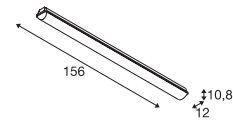

IMPERVA 150
CW

220-240V ~ 50/60 Hz | 1050 mA
Systeemvermogen: 55 W
Materiaal: polycarbonaat (PC)

229935, 229931	830lm 3000K	

Variant	Art. nr.
830 lm | 3000 K | CRI 80	
antraciet	229935
830 lm | 3000 K | CRI 80	
wit	229931

1001314, 1001315	4600lm | 5095lm 3000K | 4000K	

Variant	Art. nr.
4600 lm | 3000 K | CRI 80	
grijs	1001314
5095 lm | 4000 K | CRI 80	
grijs	1001315

1001317	7600lm 4000K	

Variant	Art. nr.
7600 lm | 4000 K | CRI 80	
grijs	1001317