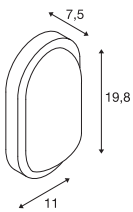

TERANG 200  
CW

220-240 V ~ 50/60 Hz  
Systeemvermogen: 11 W  
Materiaal: aluminium/polycarbonaat (PC)

IMPERVA 120  
CW

220-240 V ~ 50/60 Hz | 700 mA  
Systeemvermogen: 40 W  
Materiaal: polycarbonaat (PC)

IMPERVA 150  
CW

220-240V ~ 50/60 Hz | 1050 mA  
Systeemvermogen: 55 W  
Materiaal: polycarbonaat (PC)

229935, 229931	830lm 3000K	

Variant	Art. nr.
830 lm   3000 K   CRI 80	
antraciet	<b>229935</b>
830 lm   3000 K   CRI 80	
wit	<b>229931</b>